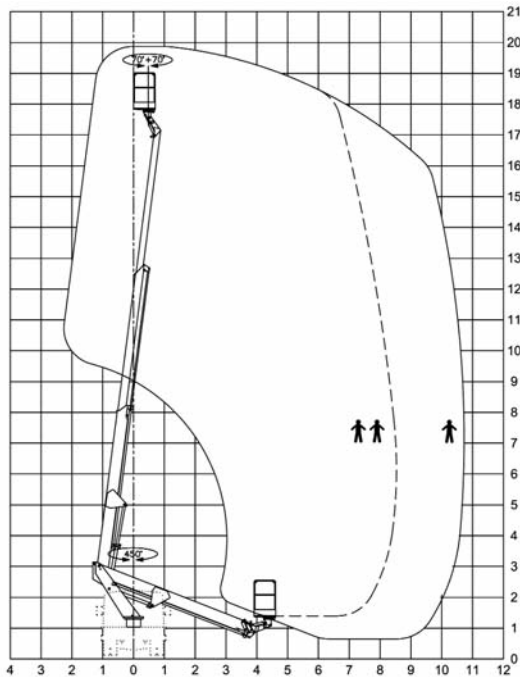

Führerscheinklasse B

Arbeitshöhe	19,85 m
Max. Korbbodenhöhe	17,90 m
Seitliche Reichweite	10,70 m
Arbeitskorb	1,40 m x 0,70 m
Arbeitskorb - Tragkraft	200 kg
Fahrzeuglänge	7,85 m
Fahrzeugbreite	2,20 m
Fahrzeughöhe	2,99 m
Abstützbreite vorne	3,30 m
Abstützbreite hinten	2,30 m
Gesamtgewicht	3500 kg